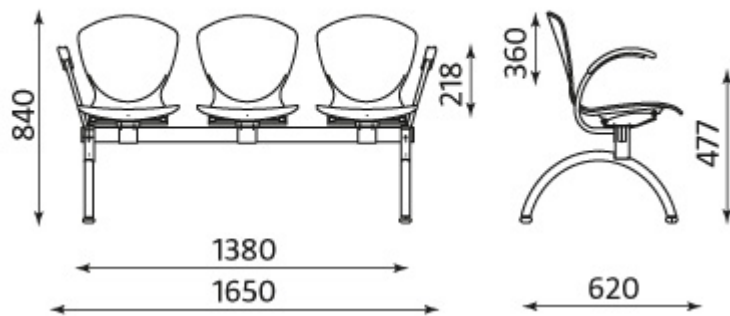

**1.025
Calvados**

**1.06R Beech
Grey**

**1.06S
Slate**

DIMENSIONS

All rights reserved 2013 Nowy Styl Group

CONTACT

Nowy Styl Sp. z o.o.
Pużaka 49
38-400 Krosno
Tel. +48 13 43 76 100
Fax +48 13 43 62 732
info@nowystylgroup.com