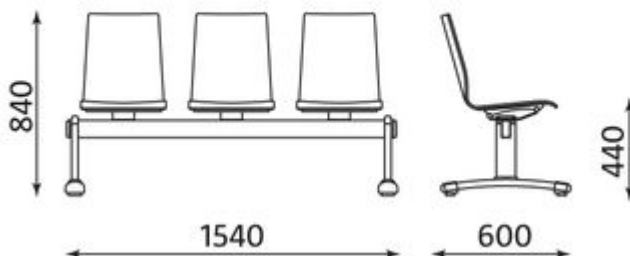

### DIMENSIONS

seat width: 395  
seat depth: 425

All rights reserved 2013 Nowy Styl Group

---

**CONTACT**

Nowy Styl Sp. z o.o.  
Pużaka 49  
38-400 Krosno  
Tel. +48 13 43 76 100  
Fax +48 13 43 62 732  
info@nowystylgroup.com