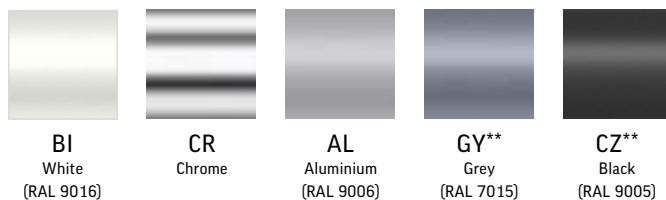

Xpress +3

Only for eModel | Nur für eModel | Pour eModel

Xtreme +3

Only for eModel | Nur für eModel | Pour eModel

Metal | Metall | Métal

Only for Easy Space | Nur für Easy Space | Pour Easy Space

Only for eModel | Nur für eModel | Pour eModel