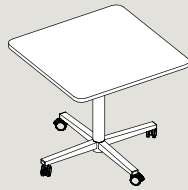

800 × 800 × 720 (720-1120) mm