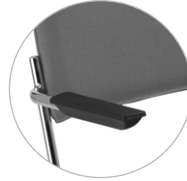

# Vesta New

**VESTA NEW**

Frame | Structure  
ALU, CR, BL

Seat and backrest  
| Assise et dossier

Upholstered, beech  
plywood or laminate  
| Tapissés, hêtre multiplis  
ou stratifié

**OPTION**  
Armrests  
| Accoudoirs

**OPTION**  
Row connection  
| Système  
de fixation

**OPTION**  
Row connection  
| Système  
de fixation

Vesta New arm CFP

Vesta New CFP

Stacking up to  
| Empilable par  
10

25 on trolley  
| 25 sur chariot

**OPTION**  
Armrests  
| Accoudoirs

**OPTION**  
Row connection  
| Système  
de fixation

**OPTION**  
Row connection  
| Système  
de fixation

**VESTA NEW WOOD**

Frame | Structure  
ALU, CR, BL

Seat and backrest  
| Assise et dossier