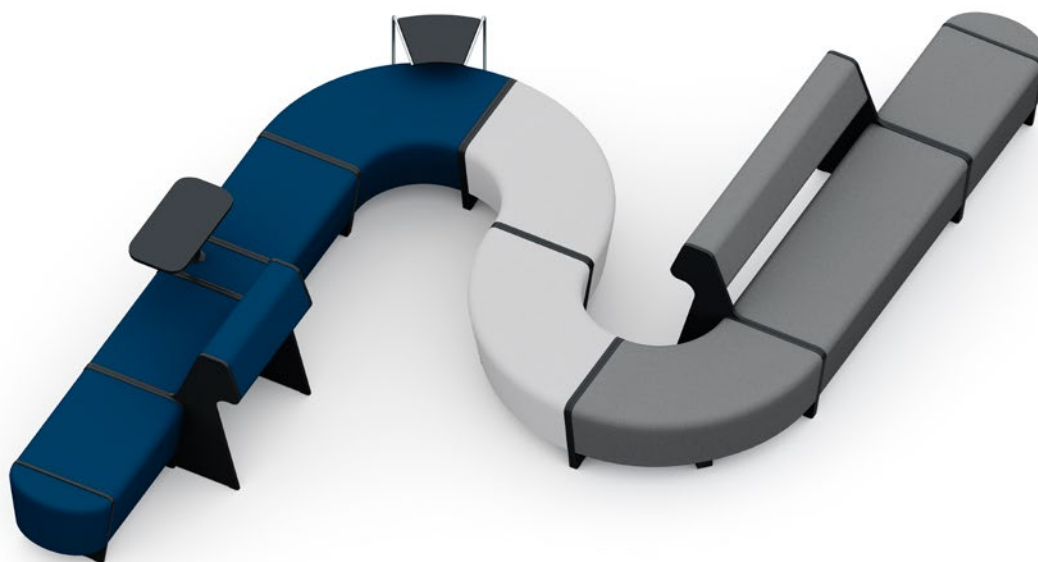

Sample configurations | Exemples de configurations

1

Finishes | Finitions :
Silvertex SX3066, SX4001, SX4002, CC Black